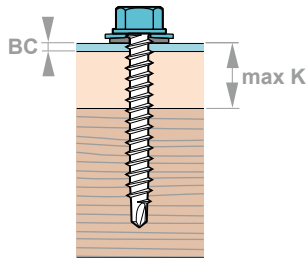

Zeskantkop met kraag

montage in hout

schroef zonder ring	blanke schroef gemonteerd met dichtingsring	gelakte schroef gemonteerd met dichtingsring
gecementeerd staal, verzinkt	gecementeerd staal, verzinkt + ring vulca galva / EPDM	gecementeerd staal, verzinkt + ring vulca galva / EPDM
FASTOVIS HOUT TH / ZN	FASTOVIS HOUT TH / ZN + RD	COLORVIS HOUT TH / ZNL + RD

BC	Ø x L	max K	SW	VE	code	Ø vulca Galva	VE	code	Ø vulca Galva	VE	code
2 x 0,75	4,8 x 20	1	8						14	100	1285705*
4 x 0,75	4,8 x 28	3	8	100	550997	14	100	550998	14	100	550999
4 x 0,75	4,8 x 35	3	8	100	551000	14	100	551002	14	100	1551010
4 x 0,75	4,9 x 60	8	8	100	551050	14	100	551059	14	100	551046
4 x 0,75	4,9 x 75	23	8			14	100	551054	14	100	551055
4 x 0,75	6,5 x 38	3	8	100	551032	14	100	552528	14	100	552529
4 x 0,75	6,5 x 45	3	8	100	551062	14	100	551091	14	100	552566

* overlapschroefje

- ▶ Supracoat 2C + andere diameter van dichtingsringen op aanvraag verkrijgbaar
- ▶ afmeting 4,9 x 35 wordt veelal gebruikt voor de montage van voorgelakte dakpanplaten