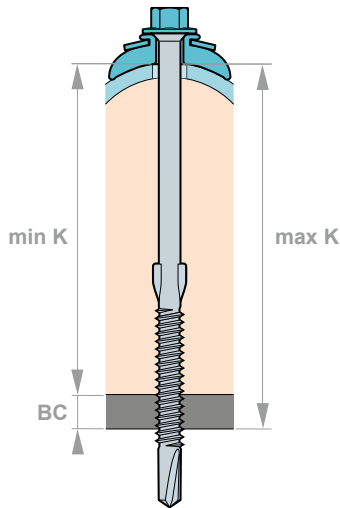

Zeskantkop met vleugelschroef speciaal vezelcement golfplaat

montage in staal - met kloksluitschelp Ø 25 mm

		behandeld staal supracoat 2C + rd. RVS Ø 22 / EPDM Ø 25		behandeld staal supracoat 2C + rd. RVS Ø 22 / EPDM Ø 25				
		corrosieweerstand = 15 cycli Kesternich		corrosieweerstand = 15 cycli Kesternich				
		MONOVIS/ 2C BLANK		MONOVIS/ 2CL GELAKT				
B	Ø x L	min K	max K	SW	VE	code	VE	code
1,5 - 4	6,3 x 105	51	73	8	100	339105	100	339106
1,5 - 4	6,3 x 115	61	83	8	100	339115	100	339116
1,5 - 4	6,3 x 125	49	93	8	100	339125	100	339126
1,5 - 4	6,3 x 175	99	143	8	100	339175	100	339176
4 - 12	6,3 x 110	52	74	8	100	339310	100	339311
4 - 12	6,3 x 120	62	84	8	100	339320	100	339321
4 - 12	6,3 x 130	50	94	8	100	339330	100	339331
4 - 12	6,3 x 150	70	114	8	100	339350	100	339351
4 - 12	6,3 x 200	120	164	8	100	339390	100	339393
4 - 12	6,3 x 235	155	199	8	100	339400	100	339401