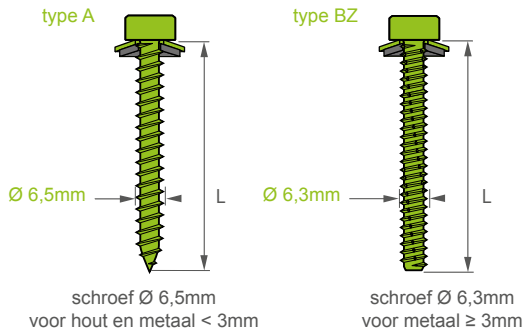

Zeskantkop

montage in staal of hout

SW 3/8"

Ø	x	L	Ø ring RVS	VE	zelftappende schroef sleutelwijdte 3/8"	
					roestvrij staal A2	roestvrij staal A2
					FASTO INOX / A	FASTO INOX / BZ
					code type A (RVS)	code type BZ (RVS)
6,5 - 6,3	x	16	16	500		1805494*
6,5	x	19	-	500	1805981	
6,5 - 6,3	x	19	16	500	1805495	1805000*
6,3	x	19	19	500		1805195*
6,5	x	19	22	500	1805496	
6,5	x	25	-	200	1805980	
6,5 - 6,3	x	25	16	200	1805500	1805001*
6,3	x	25	19	200		1805206*
6,5 - 6,3	x	32	16	200	1805510	1805350*
6,3	x	32	19	200		1805351*
6,5	x	32	29	200	1805518	
6,5 - 6,3	x	38	16	200	1805580	1805380*
6,5	x	38	19	200	1805582	
6,5 - 6,3	x	45	16	200	1805585	1805385*
6,5 - 6,3	x	50	16	200	1805550	1805395*
6,5	x	50	19	200	1805551	
6,5	x	50	22	200	1805556	
6,5	x	64	-	100	1805050	
6,5 - 6,3	x	64	16	100	1805560	1805360*
6,5	x	64	22	100	1805564	
6,5 - 6,3	x	75	-	100	1805060	1805880*
6,5 - 6,3	x	75	16	100	1805570	1805370*
6,5 - 6,3	x	90	16	100	1805630	1805430*
6,5	x	90	22	100	1805636	
6,5	x	100	-	100	1805090	
6,5 - 6,3	x	100	16	100	1805640	1805440
6,3	x	115	-	100		1805920
6,5 - 6,3	x	115	16	100	1805652	1805450

➤vervolg

Zeskantkop

montage in staal of hout

↳ vervolg

SW 3/8"

Ø	x	L	Ø ring RVS	VE	zelftappende schroef sleutelwijdte 3/8"	zelftappende schroef sleutelwijdte 3/8"
					roestvrij staal A2	roestvrij staal A2
					FASTO INOX / A	FASTO INOX / BZ
					code type A (RVS)	code type BZ (RVS)
6,5	x	115	19	100	1805653	
6,3	x	115	25	100		1805457
6,5 - 6,3	x	130	16	100	1805680	1805480
6,3	x	130	19	100		1805486
6,5 - 6,3	x	150	-	100	1805130	1805950
6,5 - 6,3	x	150	16	100	1805670	1805470
6,3	x	150	19	100		1805475
6,5	x	175	-	100	1805485	
6,5 - 6,3	x	175	16	100	1805489	1805690
6,5 - 6,3	x	200	16	100	1805695	1805696
6,5	x	220	-	100	1805697	
6,5 - 6,3	x	220	16	100	1805698	1805407
6,5 - 6,3	x	240	16	100	1805705	1805415
6,5 - 6,3	x	260	16	100	1805702	1805710