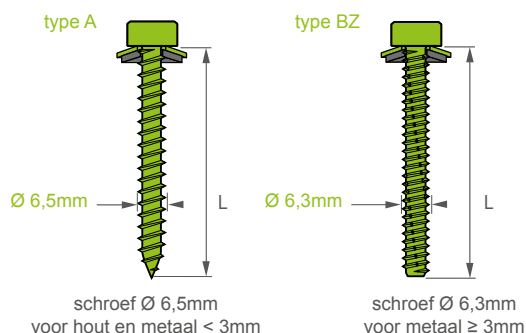

Zeskantkop

montage in staal of hout

SW 3/8"

Ø	x	L	Ø ring RVS	VE	zelftappende schroef sleutelwijdte 3/8"	
					roestvrij staal A2	roestvrij staal A2
					FASTO INOX / A	FASTO INOX / BZ
					code type A (RVS)	code type BZ (RVS)
6,5 - 6,3	x	16	16	500		1805494*
6,5	x	19	-	500	1805981	
6,5 - 6,3	x	19	16	500	1805495	1805000*
6,3	x	19	19	500		1805195*
6,5	x	19	22	500	1805496	
6,5	x	25	-	200	1805980	
6,5 - 6,3	x	25	16	200	1805500	1805001*
6,3	x	25	19	200		1805206*
6,5 - 6,3	x	32	16	200	1805510	1805350*
6,3	x	32	19	200		1805351*
6,5	x	32	29	200	1805518	
6,5 - 6,3	x	38	16	200	1805580	1805380*
6,5	x	38	19	200	1805582	
6,5 - 6,3	x	45	16	200	1805585	1805385*
6,5 - 6,3	x	50	16	200	1805550	1805395*
6,5	x	50	19	200	1805551	
6,5	x	50	22	200	1805556	
6,5	x	64	-	100	1805050	
6,5 - 6,3	x	64	16	100	1805560	1805360*
6,5	x	64	22	100	1805564	
6,5 - 6,3	x	75	-	100	1805060	1805880*
6,5 - 6,3	x	75	16	100	1805570	1805370*
6,5 - 6,3	x	90	16	100	1805630	1805430*
6,5	x	90	22	100	1805636	
6,5	x	100	-	100	1805090	
6,5 - 6,3	x	100	16	100	1805640	1805440
6,3	x	115	-	100		1805920
6,5 - 6,3	x	115	16	100	1805652	1805450

➤vervolg

Zeskantkop

montage in staal of hout

↳ vervolg

SW 3/8"

Ø	x	L	Ø ring RVS	VE	zelftappende schroef sleutelwijdte 3/8"	zelftappende schroef sleutelwijdte 3/8"
					roestvrij staal A2	roestvrij staal A2
					FASTO INOX / A	FASTO INOX / BZ
					code type A (RVS)	code type BZ (RVS)
6,5	x	115	19	100	1805653	
6,3	x	115	25	100		1805457
6,5 - 6,3	x	130	16	100	1805680	1805480
6,3	x	130	19	100		1805486
6,5 - 6,3	x	150	-	100	1805130	1805950
6,5 - 6,3	x	150	16	100	1805670	1805470
6,3	x	150	19	100		1805475
6,5	x	175	-	100	1805485	
6,5 - 6,3	x	175	16	100	1805489	1805690
6,5 - 6,3	x	200	16	100	1805695	1805696
6,5	x	220	-	100	1805697	
6,5 - 6,3	x	220	16	100	1805698	1805407
6,5 - 6,3	x	240	16	100	1805705	1805415
6,5 - 6,3	x	260	16	100	1805702	1805710