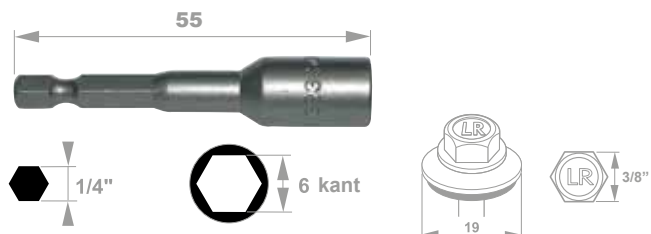

↳ vervolg

SW 3/8"

Ø	x	L	Ø ring RVS	VE	zelftappende schroef sleutelwijdte 3/8"	zelftappende schroef sleutelwijdte 3/8"
					roestvrij staal A2	roestvrij staal A2
					FASTO INOX / A	FASTO INOX / BZ
					code type A (RVS)	code type BZ (RVS)
6,5	x	115	19	100	1805653	
6,3	x	115	25	100		1805457
6,5 - 6,3	x	130	16	100	1805680	1805480
6,3	x	130	19	100		1805486
6,5 - 6,3	x	150	-	100	1805130	1805950
6,5 - 6,3	x	150	16	100	1805670	1805470
6,3	x	150	19	100		1805475
6,5	x	175	-	100	1805485	
6,5 - 6,3	x	175	16	100	1805489	1805690
6,5 - 6,3	x	200	16	100	1805695	1805696
6,5	x	220	-	100	1805697	
6,5 - 6,3	x	220	16	100	1805698	1805407
6,5 - 6,3	x	240	16	100	1805705	1805415
6,5 - 6,3	x	260	16	100	1805702	1805710

*staal max 6 mm

- RVS A2 (RVS A4 op aanvraag)
- voorgemonteerd met een ge vulcaniseerde ring RVS / EPDM
- **toepassing:** bevestiging op staal (met voorboring) of hout
- op aanvraag leverbaar met kop en ring gelakt in ral kleur
- sommige schroeven met grotere dichtingsring vlot leverbaar
- indien grotere ring nodig: steeds aanvragen aub