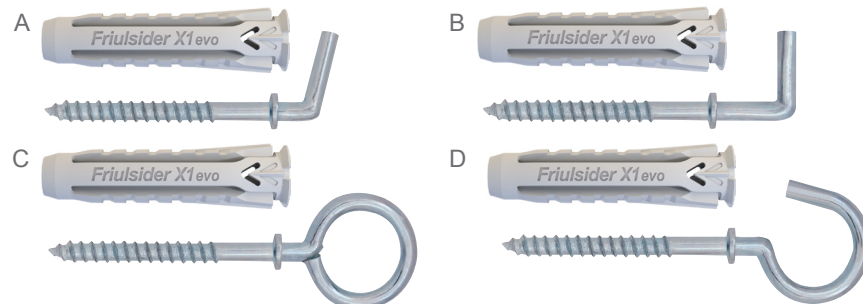

optie 1

X1 EVO plug +
spaanderplaat Schroef
met verzonken kop
Pozidriv aandrijving

			witte polypropyleen verzinkt staal	
			X1 EVO + OPTIE 1	
Ø	x	l	doos	code
5	x	25	100	1218230-000
6	x	30	100	1218231-000
8	x	40	50	1218232-000
10	x	50	25	1218236-000

optie 3

X1 EVO plug
met zeskantkop houtschroef
met kraag

witte polypropyleen
verzinkt staal

X1 EVO + OPTIE 3

Ø x l	plug	Ø x l	schroef	doos	code
10 x 50	6 x 60	100	1218236-THX		
12 x 60	8 x 70	50	1218237-THX		
14 x 70	10 x 80	25	1218238-THX		

optie 4

X1 EVO plug
met zeskantkop metrische schroef
met rondel

witte polypropyleen
verzinkt staal

X1 EVO + OPTIE 4

Ø x l	plug	Ø x l	schroef	Ø	rondel	doos	code
8 x 40	M5 x 50	5,3 x 10	50	1218232-BLM			
10 x 50	M6 x 60	6,4 x 12	25	1218236-BLM			
12 x 60	M8 x 70	8,4 x 16	25	1218237-BLM			
14 x 70	M10 x 80	10,5 x 20	20	1218238-BLM			

optie 5

X1 EVO plug
met toebehoren wit verzinkt

witte polypropyleen
toebehoren verzinkt staal

X1 EVO + OPTIE 5

Ø x l	plug	toebehoren	doos	code
6 x 30	middelgrote haak	B	100	1359284-000
6 x 30	oog	C	100	1359285-000
6 x 30	kromme haak	D	100	1359286-000
8 x 40	korte haak	A	25	1359287-000
8 x 40	kromme haak	D	25	1359288-000