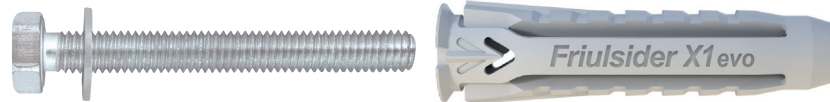

optie 1

X1 EVO plug +
spaanderplaat Schroef
met verzonken kop
Pozidriv aandrijving

			witte polypropyleen verzinkt staal	
			X1 EVO + OPTIE 1	
Ø	x	l	doos	code
5	x	25	100	1218230-000
6	x	30	100	1218231-000
8	x	40	50	1218232-000
10	x	50	25	1218236-000

optie 2

X1 EVO plug +
spaanderplaat Schroef
platbolkop
Pozidriv aandrijving

			witte polypropyleen verzinkt staal	
			X1 EVO + OPTIE 2	
Ø	x	l	doos	code
5	x	25	100	1218230-TPL
6	x	30	100	1218231-TPL
8	x	40	50	1218232-TPL

optie 3

X1 EVO plug
met zeskantkop houtschroef
met kraag

witte polypropyleen
verzinkt staal

X1 EVO + OPTIE 3

Ø x l	plug	Ø x l	schroef	doos	code
10 x 50	6 x 60	100	1218236-THX		
12 x 60	8 x 70	50	1218237-THX		
14 x 70	10 x 80	25	1218238-THX		

optie 4

X1 EVO plug
met zeskantkop metrische schroef
met rondel

witte polypropyleen
verzinkt staal

X1 EVO + OPTIE 4

Ø x l	plug	Ø x l	schroef	Ø	rondel	doos	code
8 x 40	M5 x 50	5,3 x 10	50	1218232-BLM			
10 x 50	M6 x 60	6,4 x 12	25	1218236-BLM			
12 x 60	M8 x 70	8,4 x 16	25	1218237-BLM			
14 x 70	M10 x 80	10,5 x 20	20	1218238-BLM			