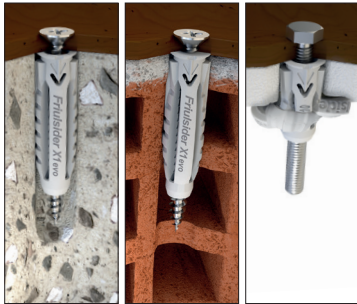

Universele plug

enkel de plug

			witte polypropyleen	
			X1 EVO	
Ø	x	l	doos	code
5	x	25	100	1218220-000
6	x	30	100	1218221-000
8	x	40	100	1218222-000
10	x	50	50	1218223-000
12	x	60	25	1218224-000
14	x	70	20	1218225-000

- ▶ gebruik voor alle materialen - (*) onder voorbehoud van voorafgaande testen
- ▶ universele multi-materiaal-plug met kraag
- ▶ 4 anti-rotatie-vleugeltjes
- ▶ vervorming in hol materiaal

verschillende combinaties mogelijk:

optie 1

X1 EVO plug +
spaanderplaat Schroef
met verzonken kop
Pozidriv aandrijving

			witte polypropyleen verzinkt staal	
			X1 EVO + OPTIE 1	
Ø	x	l	doos	code
5	x	25	100	1218230-000
6	x	30	100	1218231-000
8	x	40	50	1218232-000
10	x	50	25	1218236-000

optie 2

X1 EVO plug +
spaanderplaat Schroef
platbolkop
Pozidriv aandrijving

			witte polypropyleen verzinkt staal	
			X1 EVO + OPTIE 2	
Ø	x	l	doos	code
5	x	25	100	1218230-TPL
6	x	30	100	1218231-TPL
8	x	40	50	1218232-TPL