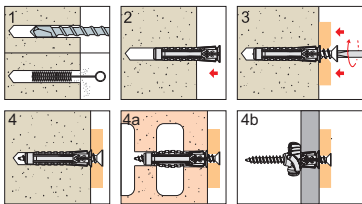

Universele plug

enkel de plug

			witte polypropyleen	
			X1 EVO	
Ø	x	l	doos	code
5	x	25	100	1218220-000
6	x	30	100	1218221-000
8	x	40	100	1218222-000
10	x	50	50	1218223-000
12	x	60	25	1218224-000
14	x	70	20	1218225-000

- ▶ gebruik voor alle materialen - (*) onder voorbehoud van voorafgaande testen
- ▶ universele multi-materiaal-plug met kraag
- ▶ 4 anti-rotatie-vleugeltjes
- ▶ vervorming in hol materiaal

verschillende combinaties mogelijk:

optie 1

X1 EVO plug +
spaanderplaat Schroef
met verzonken kop
Pozidriv aandrijving

			witte polypropyleen verzinkt staal	
			X1 EVO + OPTIE 1	
Ø	x	l	doos	code
5	x	25	100	1218230-000
6	x	30	100	1218231-000
8	x	40	50	1218232-000
10	x	50	25	1218236-000

optie 2

X1 EVO plug +
spaanderplaat Schroef
platbolkop
Pozidriv aandrijving

			witte polypropyleen verzinkt staal	
			X1 EVO + OPTIE 2	
Ø	x	l	doos	code
5	x	25	100	1218230-TPL
6	x	30	100	1218231-TPL
8	x	40	50	1218232-TPL