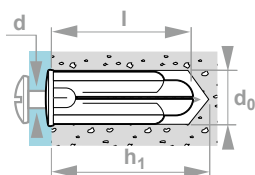

Universele plug

met kraag - in tros verbonden

gewicht: tot 100 kg 

gekleurd polyethyleen

SIMPLEX

Ø	x	l	d	d ₀	h ₁	kleur	tros van	VE	code
6	x	25	2 - 5	6	35	wit	25	100	218015
8	x	30	4 - 7	8	40	groen	25	100	218017
10	x	50	5 - 9	10	65	grijs	10	100	218019

- ▶ gebruik: volle en holle materialen - (*) onder voorbehoud van voorafgaande testen
- ▶ universele multiplug met kraag
- ▶ groot uitzettingsvermogen in broze en holle materialen
- ▶ voor meerdere schroefdiameters