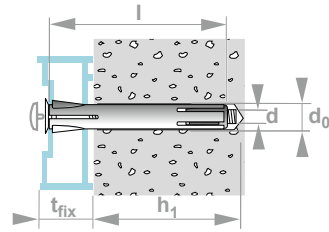

Kozijnschroef in metaal

voorgemonteerd met schroef met verzonken kop Ø 13 (aandrijving Pozidriv n° 3)

gewicht: tot 50 kg

warm gegalvaniseerd staal
+ stalen schroef klasse 5.8
verzinkt $\geq 5 \mu\text{m}$ **CADRE SAUMUR / M**

\emptyset	x	l	t_{fix}	d	d_0	h_1	VE	code
10	x	72	12	M 6	10	75	50	359026
10	x	92	32	M 6	10	75	50	359028
10	x	112	52	M 6	10	75	50	359030
10	x	132	72	M 6	10	75	50	359032
10	x	152	92	M 6	10	75	50	359034
10	x	182	122	M 6	10	75	50	359036

- ▶ bestemd voor: holle en volle materialen - met voorafgaande proeven - toepassingen zonder zware belastingen
- ▶ speciale plug voor raamkozijnen
- ▶ plaatsing met tussenruimte
- ▶ bevestiging van kozijnen van deuren, houten ramen, PVC ramen, aluminium ramen
- ▶ veel verschillende lengten
- ▶ geleverd met voorgemonteerde schroef aandrijving Pozidriv N°3