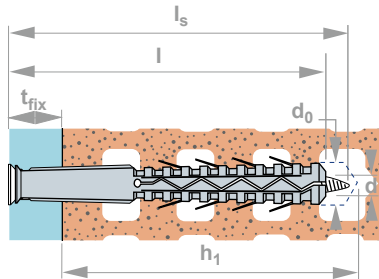

**Kunststof schroefplug - niet voorgemonteerd**

doorsteekmulti-materialenplug voor volle en holle materialen  
+ houtschroef verzonken kop (aandrijving Torx)

gewicht: tot 177 kg 

Ø	/	t <sub>fix</sub>	x	l	d	Lf	d <sub>0</sub>	h <sub>1</sub>	polyamide PA6 + stalen schroef klasse 5.8 verzinkt ≥ 5 µm		polyamide PA6 + RVS schroef austenitisch A4 - 50	
									VE	code	VE	code
8	/	10	x	80	5,5	85	8	80	100	358880	100	358885
8	/	30	x	100	5,5	105	8	80	50	358881	50	358886
8	/	50	x	120	5,5	125	8	80	50	358882	50	358887
10	/	15	x	85	7	90	10	80	100	358849	100	358816
10	/	30	x	100	7	105	10	80	50	358850	50	358817
10	/	45	x	115	7	120	10	80	50	358851	50	358818
10	/	65	x	135	7	140	10	80	50	358852	50	358819
10	/	90	x	160	7	165	10	80	50	358853	50	358820
10	/	130	x	200	7	205	10	80	50	358854	50	358821

- ▶ bestemd voor: niet-gescheurd beton, holle en volle materialen -  met voorafgaande proeven
- ▶ hoge corrosievastheid met roestvrijstalen versie
- ▶ plug + schroef
- ▶ doorsteekplaatsing
- ▶ grote klembereiken
- ▶ MARCOVIS Ø 8 = schroefaandrijving Torx nr. 30
- ▶ MARCOVIS Ø 10 = schroefaandrijving Torx nr. 40