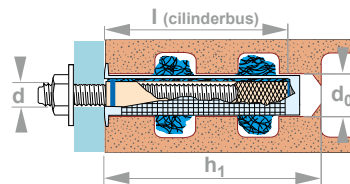

Metalen zeefhuls op maat te snijden

voor verankering in holle materialen

				staal	
				METALEN ZEEF VOOR CHIMFORT KEM VEA	
\varnothing	x	l	d_0	VE	code
17	x	1000	17	1	344812

Metalen cilinderbus met kunststofcentreerring en inwendige schroefdraad

voor chemische verankering in holle materialen

				staal klasse 6.8 verzinkt $\geq 5 \mu\text{m}$ + kunststof	
				METALEN CILINDERBUS VOOR CHIMFORT KEM	
d	x	l	aanbevolen zeef	VE	code
M 6	x	48	12 x 50	50	344835
M 8	x	80	15 x 85	10	344839
M 10	x	80	20 x 85	10	344841
M 12	x	80	20 x 85	10	344844