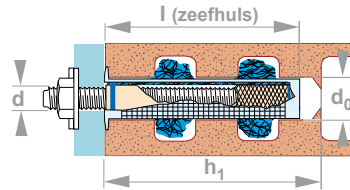

Metalen zeefhuls op maat te snijden

voor verankering in holle materialen

				staal	
				METALEN ZEEF VOOR CHIMFORT KEM VEA	
\varnothing	x	l	d_0	VE	code
17	x	1000	17	1	344812

Metalen cilinderbus met kunststofcentreerring en inwendige schroefdraad

voor chemische verankering in holle materialen

				staal klasse 6.8 verzinkt $\geq 5 \mu\text{m}$ + kunststof	
				METALEN CILINDERBUS VOOR CHIMFORT KEM	
d	x	l	aanbevolen zeef	VE	code
M 6	x	48	12 x 50	50	344835
M 8	x	80	15 x 85	10	344839
M 10	x	80	20 x 85	10	344841
M 12	x	80	20 x 85	10	344844