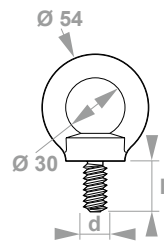

**Toebehoren**

stop met platte kop voor gaten van Ø 10 tot 16 mm

				witte kunststof	
				STOP OBTUR / PA	
Ø kop	x	l	voor gat	VE	code
21	x	40	10 tot 12	100	218300
28	x	36	12 tot 16	100	170197

► **toepassing:** wordt gebruikt voor het vullen van een gat als gevolg van de verwijdering van RAVALCO M of P of andere bevestigingen van Ø 10 tot 16 mm

oogvijs DIN580 met metrische draad te schroeven in ankerhuls met inwendige draad

					verzinkt staal	
					OOGBOUW M12	
d	x	l	d <sub>e</sub>	da	VE	code
M 12	x	20	30	54	20	170191

► **toepassing:** steigers  
 ► te gebruiken met metalen cilinderbus voor CHIMFORT of slaganker FRAPCO

oogvijs DIN582 met inwendige draad te schroeven op ankerstang met metrische draad

			verzinkt staal	
			OOGMOER M12	
d	d <sub>e</sub>	da	VE	code
M 12	30	54	20	170192

► **toepassing:** steigers  
 ► passen op ankers met uitstekende draadstang M12: type BARACO - MP3-N - CHIMFORT - FRP