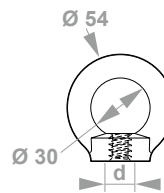

**Toebehoren**

stop met platte kop voor gaten van Ø 10 tot 16 mm

				witte kunststof	
				STOP OBTUR / PA	
Ø kop	x	l	voor gat	VE	code
21	x	40	10 tot 12	100	218300
28	x	36	12 tot 16	100	170197

► **toepassing:** wordt gebruikt voor het vullen van een gat als gevolg van de verwijdering van RAVALCO M of P of andere bevestigingen van Ø 10 tot 16 mm

oogvijs DIN580 met metrische draad te schroeven in ankerhuls met inwendige draad

					verzinkt staal	
					OOGBOUW M12	
d	x	l	d <sub>e</sub>	da	VE	code
M 12	x	20	30	54	20	170191

► **toepassing:** steigers  
 ► te gebruiken met metalen cilinderbus voor CHIMFORT of slaganker FRAPCO

oogvijs DIN582 met inwendige draad te schroeven op ankerstang met metrische draad

			verzinkt staal	
			OOGMOER M12	
d	d <sub>e</sub>	da	VE	code
M 12	30	54	20	170192

► **toepassing:** steigers  
 ► passen op ankers met uitstekende draadstang M12: type BARACO - MP3-N - CHIMFORT - FRP