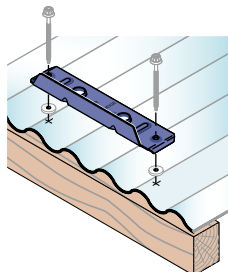

Sneeuwshaken

voor trapezium of golfplaten

gegalvaniseerd staal nagelakt
dikte 1,5 mm**SENTINEIGE
GA / PSL**

| voor profiel | afstand tussen 2 golven | VE | code |
|------------------------|-------------------------|----|--------|
| 76 x 18 | 76 | 30 | 170681 |
| 4 x 250 x 35 / 40 / 42 | 250 | 25 | 170651 |
| 3 x 283 x 29 | 283 | 25 | 170661 |
| 3 x 333 x 39 / 45 | 333 | 25 | 170671 |
| op aanvraag | < 300 | 25 | 170690 |
| op aanvraag | 350 | 25 | 170691 |

- ▶ voor bevestiging op houtgebinte met behulp van 2 gelakte houtschroeven + dichtingsringen plastika 22 x 7,5 x 3
- ▶ voor bevestiging op een metalen gebinte met behulp van 2 zelfborende schroeven ZACROVIS + dichtingsringen plastika 22 x 5,5 x 3
- ▶ kwaliteit poedercoating
- ▶ verkrijgbaar in RAL-kleuren:
 - leisteel RAL 5008 (ref. 8) - grafiet grijs RAL 7022 (ref. 20) - silex grijs RAL 7032 (ref. 38) - licht bruin RAL 8024 (ref. 51) - dakpan rood RAL 8012 (ref.54) - grijs bruin RAL 7006 (ref. 64) - bruin RAL 8014 (ref. 68)
- ▶ andere RAL kleuren op aanvraag
- ▶ andere modellen op aanvraag en op aantal

Sneeuwhaak voor dakpanprofielplatengegalvaniseerd staal nagelakt
dikte 1,5 mm**SENTILUX
GA / PSL**

| voor profiel | afstand tussen 2 golven | VE | code |
|--------------|-------------------------|----|--------|
| dakpan | 170 | 50 | 170431 |