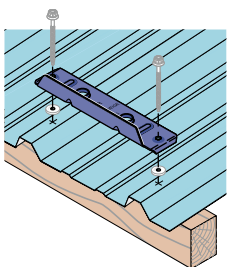

Sneeuwshaken

voor trapezium of golfplaten

gegalvaniseerd staal nagelakt
dikte 1,5 mm**SENTINEIGE
GA / PSL**

| voor profiel | afstand tussen 2 golven | VE | code |
|------------------------|-------------------------|----|--------|
| 76 x 18 | 76 | 30 | 170681 |
| 4 x 250 x 35 / 40 / 42 | 250 | 25 | 170651 |
| 3 x 283 x 29 | 283 | 25 | 170661 |
| 3 x 333 x 39 / 45 | 333 | 25 | 170671 |
| op aanvraag | < 300 | 25 | 170690 |
| op aanvraag | 350 | 25 | 170691 |

- ▶ voor bevestiging op houtgebinte met behulp van 2 gelakte houtschroeven + dichtingsringen plastika 22 x 7,5 x 3
- ▶ voor bevestiging op een metalen gebinte met behulp van 2 zelfborende schroeven ZACROVIS + dichtingsringen plastika 22 x 5,5 x 3
- ▶ kwaliteit poedercoating
- ▶ verkrijgbaar in RAL-kleuren:
 - leisteel RAL 5008 (ref. 8) - grafiet grijs RAL 7022 (ref. 20) - silex grijs RAL 7032 (ref. 38) - licht bruin RAL 8024 (ref. 51) - dakpan rood RAL 8012 (ref.54) - grijs bruin RAL 7006 (ref. 64) - bruin RAL 8014 (ref. 68)
- ▶ andere RAL kleuren op aanvraag
- ▶ andere modellen op aanvraag en op aantal

Sneeuwhaak voor dakpanprofielplatengegalvaniseerd staal nagelakt
dikte 1,5 mm**SENTILUX
GA / PSL**

| voor profiel | afstand tussen 2 golven | VE | code |
|--------------|-------------------------|----|--------|
| dakpan | 170 | 50 | 170431 |