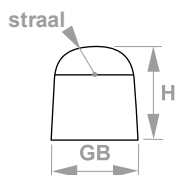

**Afstandhouder voor lichtdoorlatende gegolfde platen**

voor sinusoidale golf en ronde golf

polyethyleen hoge dichtheid

**STEUNBEUGEL S & R  
PEHD**

profiel bedekking	H	GB	straal	zakje	code
P.O. simple	18	20	20	100	450810
P.O. 76 x 18	18	40	20	100	450190
ondex 30.130 - Greca 127.30 - dakpanplaat	30	24	19	100	450820
G.O. 177 x 51	51	32	50	100	450510
3.283.29	28	26	12	100	450280

KB: kleine basis - GB: grote basis - H: hoogte

voor trapezium platen

polyethyleen hoge dichtheid

**STEUNBEUGEL T  
PEHD**

H	KB	GB	zakje	code
18	19	39	100	450150
23	27	68	100	450230
24	27	58	100	450240
25	40	52	100	450250
35	20	64	100	450390
35	38	68	100	450350
40	19	46	100	450400
45	20	71	100	450010
45	24	58	100	450020

KB: kleine basis - GB: grote basis - H: hoogte