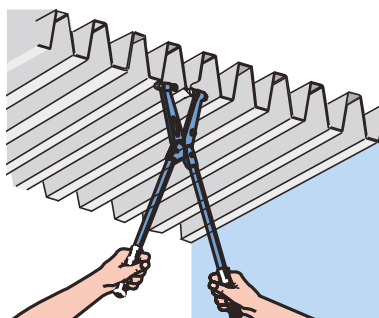

Steeldeck trapezium beugels

voor het monteren van draadstangen

			STEELDECK TRAPEZIUM BEUGEL	
beugels met aangepaste moer			VE	code
M8			50	1521080
M10			50	1521100
M12			50	1521120

Ponsstang voor steeldeck

voor het monteren van trapezium beugels

			PONSSTANG VOOR STEELDECK	
materiaal			VE	code
ponsstang voor de perforatie van de trapezium dakplaat (steeldeck)			1	1522000
1 paar ponsstempels M10			1	1522100